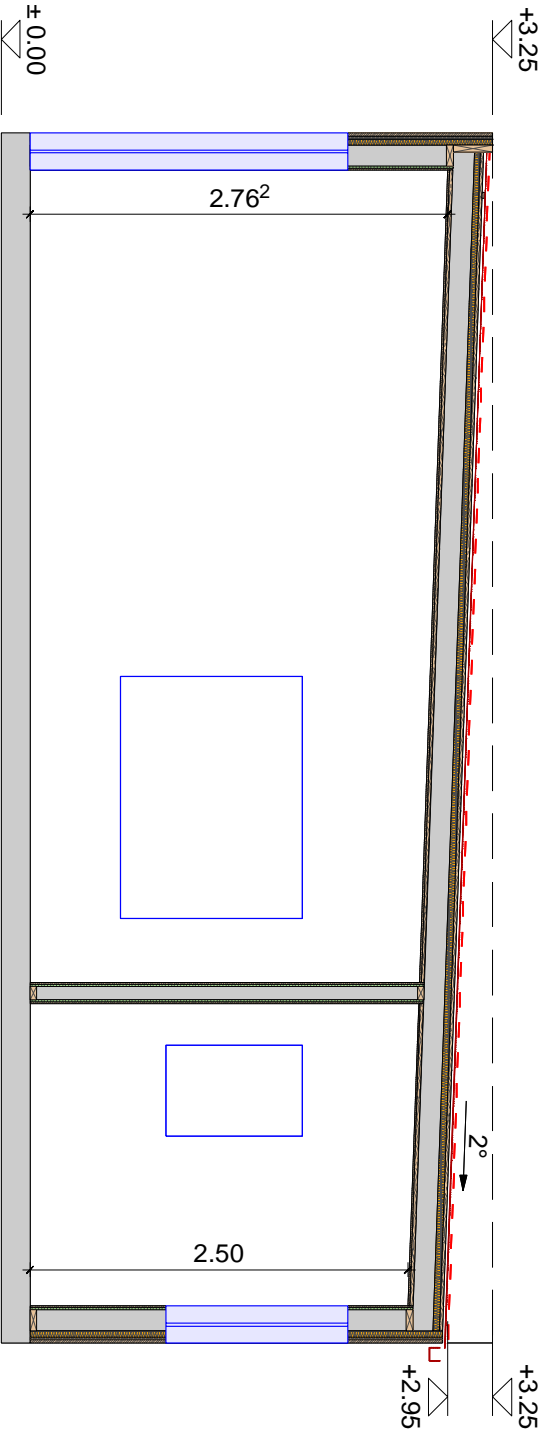

LOGO	
<b>GRUNDRISS EG</b>	
KING CAB	Scale: 1:50
Date: 04.10.2023	

LOGO		<b>SCHNITT A-A</b>	
KING CAB		Scale: 1:50	
		Date: 04.10.2023	

LOGO		<b>FUNDAMENTE</b>	
		KING CAB	
Scale: 1:50		Date: 04.10.2023	

+3.25

± 0.00

+3.25

± 0.00

**FASSADEN**

KING CAB

LOGO

Scale: 1:50

Date: 04.10.2023

+3.25

±0.00

+3.25

±0.00

**FASSADEN**

KING CAB

LOGO

Scale: 1:50

Date: 04.10.2023