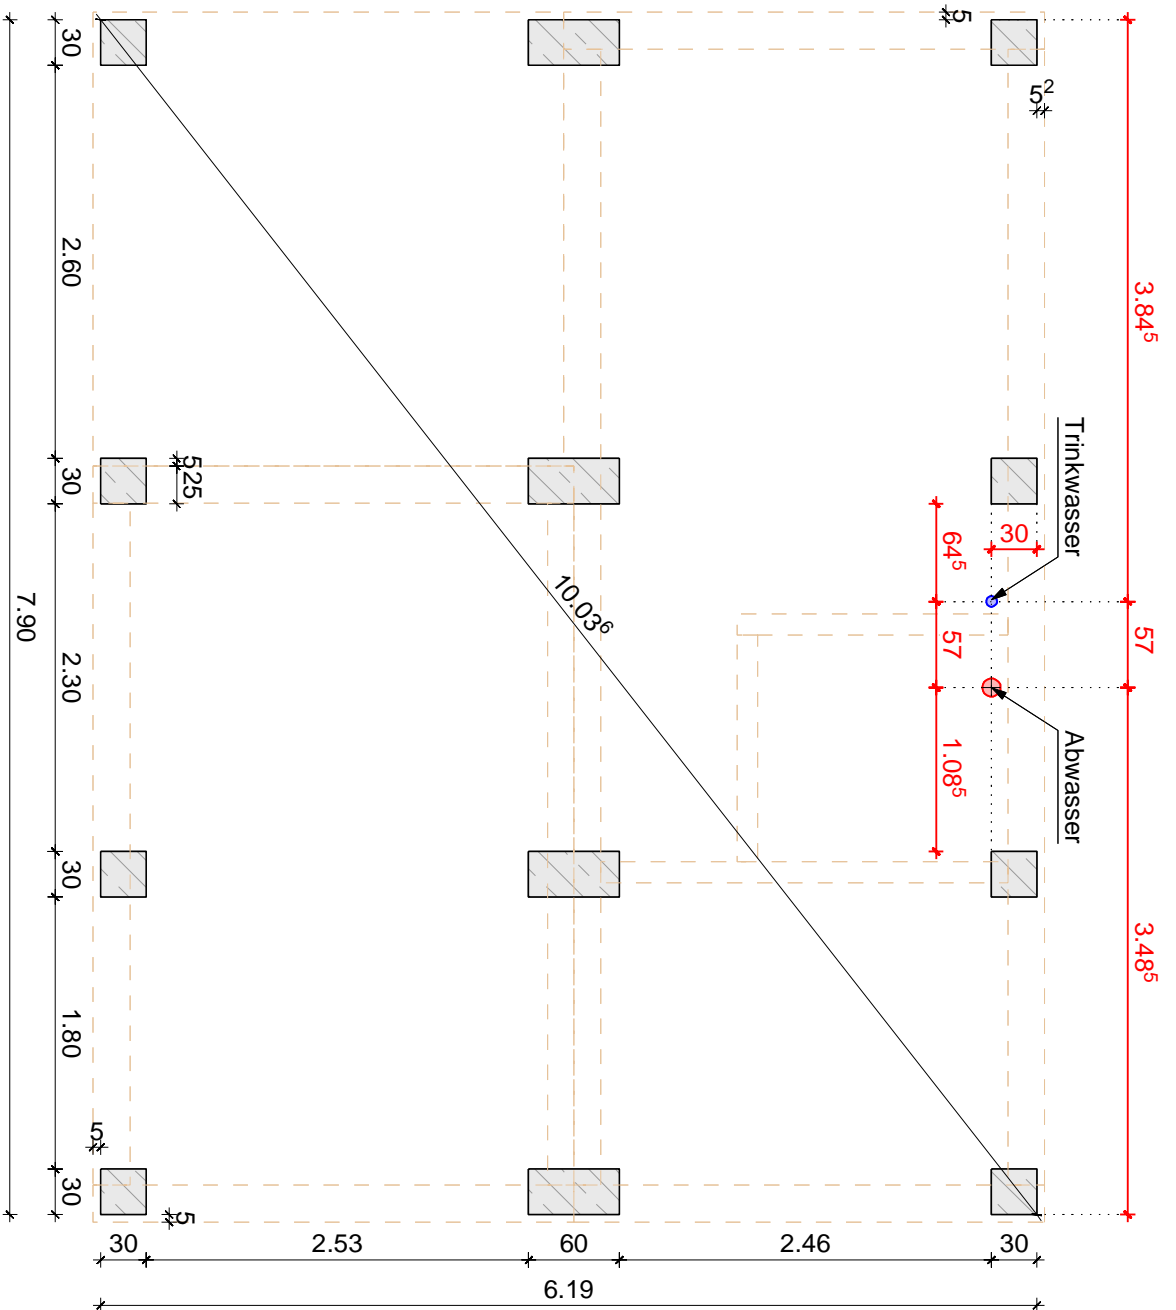

LOGO	
<b>GRUNDRISS EG</b>	
KING CAB	Scale: 1:50
Date: 04.10.2023	

LOGO		<b>SCHNITT A-A</b>	
KING CAB		Scale: 1:50	
		Date: 04.10.2023	

LOGO		<b>FUNDAMENTE</b>	
		KING CAB	
Scale: 1:50		Date: 04.10.2023	

+3.25

± 0.00

+3.25

± 0.00

**FASSADEN**

KING CAB

LOGO

Scale: 1:50

Date: 04.10.2023

+3.25

±0.00

+3.25

±0.00

**FASSADEN**

KING CAB

LOGO

Scale: 1:50

Date: 04.10.2023