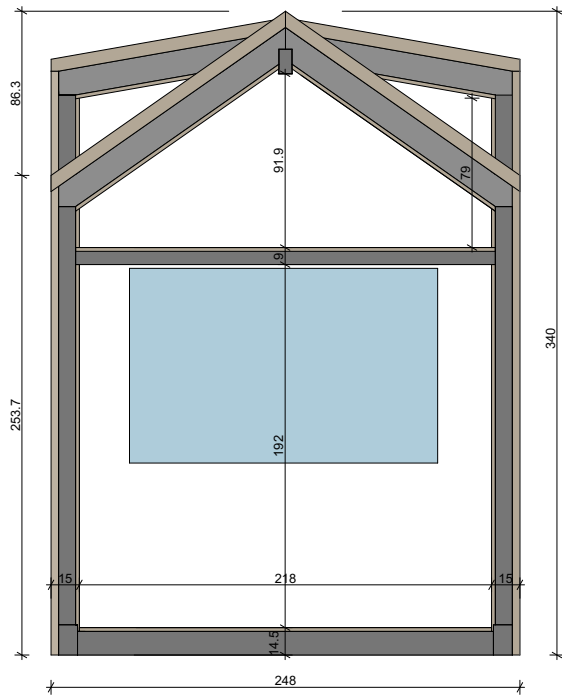

TINY RETRO

ERDGESCHOSS

Gesamtfläche - 16.5 m²
 Wohnfläche - 13.5m²

DACHGESCHOSS

ANSICHT 1

ANSCHITT 2