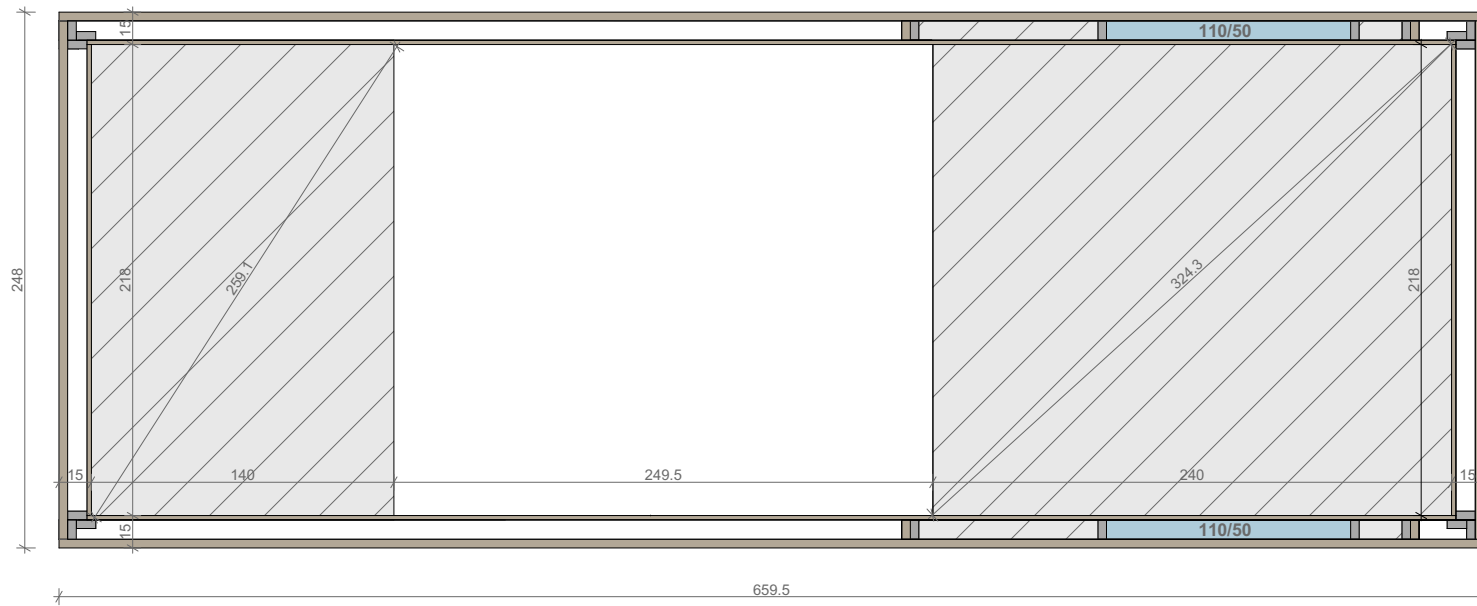

TINY RETRO

ERDGESCHOSS

Gesamtfläche - 16.5 m²
 Wohnfläche - 13.5m²

DACHGESCHOSS

ANSICHT 1

ANSCHITT 2